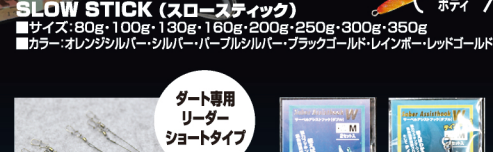

タチバテンセル
 ■カラー: レッド・ゴールド・シルバー・ピンク

太刀ナイロンリーダー (2本入)
 ■サイズ: 30cm・40cm・50cm・60cm

タチ線・ステン・コイル
 ■サイズ: 5m・10m

エサ巻きステン 夜光パイプ (3本入)
 ■サイズ: 1m×3本

ワイヤーリーダー黒 (5本入)
 ■サイズ: 20cm・25cm・30cm・35cm・40cm・45cm・50cm・60cm

勝負魚

DRAGON World Fishing Gear

太刀魚 キラー仕掛 (2セット入)
 ■サイズ: 3号・4号・5号・6号

太刀魚 ぶっ通し仕掛 (2セット入)
 ■サイズ: 3号・4号・5号・6号

太刀魚水平 2連仕掛 (2セット入)
 ■サイズ: 5号・6号

太刀魚水平 3連仕掛 (1セット入)
 ■サイズ: 5号・6号

灼熱 (しゃくねつ)
 ■サイズ: 150g・180g・200g・230g・250g・270g・300g
 ■カラー: アパロンS・プリアントS・ミラーS

SABER TIGER UV (サーベルタイガー)
 ■サイズ: 80g・100g・120g・150g・200g
 ■カラー: オレンジグロー・シルバーグロー・パープルグロー・ブルーグロー・レインボーグロー

Four Edge Jaggy (フォーエッジジャギー)
 ■サイズ: 60g・80g・100g・120g・150g
 ■カラー: ブルー・ブルー・ピンク・レッド・ゴールド・キャンディー・グリーン・ゴールド・シルバー・ピンク

SLOW STICK (スロースティック)
 ■サイズ: 80g・100g・130g・160g・200g・250g・300g・350g
 ■カラー: オレンジシルバー・シルバー・パープルシルバー・ブラックゴールド・レインボー・レッドゴールド

サーベルダート (5本入)
 ■サイズ: 7cm・10cm・12cm

万能フグリップ **うなぎばさみ** ■サイズ: 特大・大・中・小・ミニ

銀の刃と対峙する 妖刀 対峙する