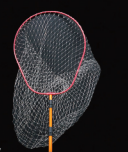

SLOW STICK (スロースティック)
■サイズ:80g・100g・130g・160g・200g・250g・300g・350g
■カラー:オレンジシルバー・シルバー・パープルシルバー・ブラックゴールド・レインボー・レッドゴールド

左右非対象ボディ

灼熱 (しゃくねつ)
■サイズ:150g・180g・200g・230g・250g・270g・300g
■カラー:アパロンS・プリリアントS・ミラーS

シンプルな形状(Sword Jig)ながら、反射面が広く釣果バツガン!

NEW!

ワイルドエッジプライヤー **サルベージグリップ**

水に浮く! 超軽量仕様

ラバーネット RND-NR BIG ネット

ラバーネット ロング1級 S+L

八角スティックにBFネット装着

‘いつも傍らにある、’いつでも手の届くところにある、それが Dragon World Fishing Gear 株式会社マルシン漁具の願いです。

<http://www.mr-dragon.jp>